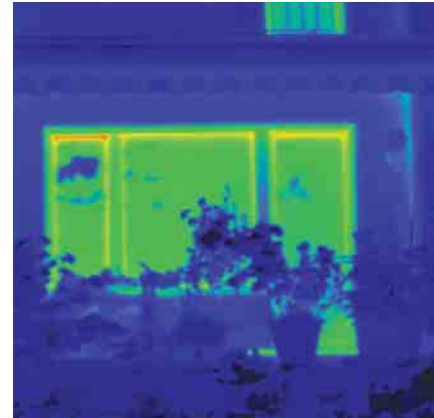

Energiesparen leicht gemacht: Schüco Corona CT 70

Energiesparen ist heute ein Thema, das jeden angeht. Nicht nur, weil höhere Heizkosten jeden privaten Haushalt belasten, sondern auch, weil steigender Energieverbrauch automatisch den umweltschädlichen Ausstoß von Kohlendioxid (CO₂) erhöht.

Mit Fenstern aus dem Schüco Corona CT 70 Profilsystem sinkt einerseits der Energieverbrauch deutlich und Sie sparen bares Geld, andererseits nutzen Sie auch der Umwelt.

Sie sehen es am Schnitt durch das Profil:

Die Mehrkammer Profilkonstruktion mit 5 Kammern und einer erhöhten Rahmentiefe von 70 mm bildet die Grundlage für hervorragende Wärmeisolation. In Verbindung mit den umlaufenden Anschlagdichtungen und der Wärmeschutzverglasung ergeben sich Dämmwerte, wie sie noch vor einigen Jahren kaum vorstellbar waren.

Und ganz nebenbei:

Schauen Sie sich die starken Stahlprofile im Blend und Flügelrahmen an. Sie sorgen für hohe Stabilität und Langlebigkeit der Fenster. Alle Beschläge werden in der rundum laufenden Stahlarmierung sicher und dauerhaft verankert. Auch dies ist ein Beitrag für Ihre Sicherheit und den Wert Ihrer Fenster.

Wichtig dabei:

Sie haben mit dem Schüco Corona CT 70 ein Fenster, das auch nach vielen Jahren so sicher funktioniert wie am ersten Tag.

Infrarotaufnahmen – Thermografien – zeigen deutlich, wo ein Haus unkontrolliert Energie verliert. Rot bedeutet Wärme und damit Energieverlust.

Nach dem sorgfältigen Einbau neuer Fenster aus dem Profilsystem Schüco Corona CT 70 beweist die Thermografie den hohen energetischen Nutzen der Investition. Der ursprüngliche Energieverlust wird nahezu vollständig vermieden.