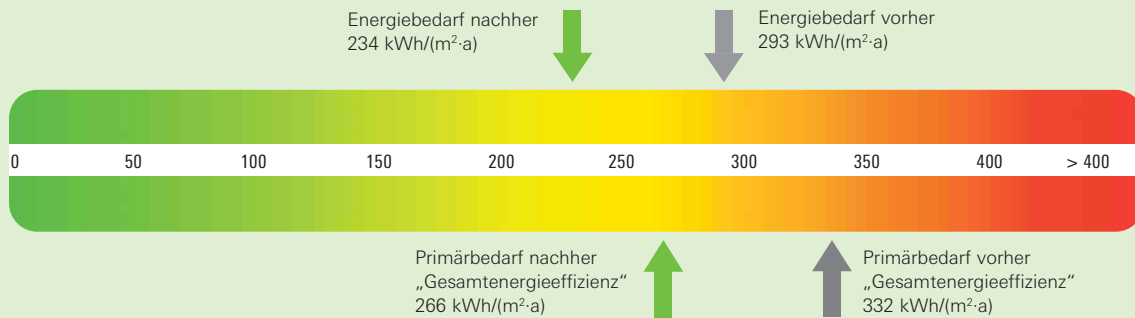

Energiebedarf vor und nach der Fenstermodernisierung

Beispiel: Typisches Einfamilienhaus der 1980er-Jahre

Für ein Einfamilienhaus mit ca. 148 m² Nutzfläche und einer Fensterfläche von ca. 20 m² bedeutet dies eine Brennstoff-Einsparung von 20% bzw. 846 Liter Heizöl pro Jahr.