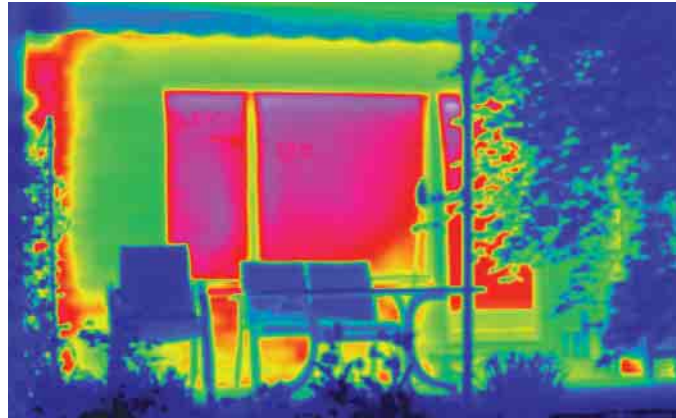

Energiesparen leicht gemacht: Schüco Corona CT 70

Energiesparen ist heute ein Thema, das jeden angeht. Nicht nur, weil höhere Heizkosten jeden privaten Haushalt belasten, sondern auch, weil steigender Energieverbrauch automatisch den umweltschädlichen Ausstoß von Kohlendioxid (CO₂) erhöht.

Mit Fenstern aus dem Schüco Corona CT 70 Profilsystem sinkt einerseits der Energieverbrauch deutlich und Sie sparen bares Geld, andererseits nutzen Sie auch der Umwelt.

Sie sehen es am Schnitt durch das Profil:

Die Mehrkammer Profilkonstruktion mit 5 Kammern und einer erhöhten Rahmentiefe von 70 mm bildet die Grundlage für hervorragende Wärmeisolation. In Verbindung mit den umlaufenden Anschlagdichtungen und der Wärmeschutzverglasung ergeben sich Dämmwerte, wie sie noch vor einigen Jahren kaum vorstellbar waren.

Und ganz nebenbei:

Schauen Sie sich die starken Stahlprofile im Blend und Flügelrahmen an. Sie sorgen für hohe Stabilität und Langlebigkeit der Fenster. Alle Beschläge werden in der rundum laufenden Stahlarmierung sicher und dauerhaft verankert. Auch dies ist ein Beitrag für Ihre Sicherheit und den Wert Ihrer Fenster.

Wichtig dabei:

Sie haben mit dem Schüco Corona CT 70 ein Fenster, das auch nach vielen Jahren so sicher funktioniert wie am ersten Tag.

Infrarotaufnahmen – Thermografien – zeigen deutlich, wo ein Haus unkontrolliert Energie verliert. Rot bedeutet Wärme und damit Energieverlust.

Nach dem sorgfältigen Einbau neuer Fenster aus dem Profilsystem Schüco Corona CT 70 beweist die Thermografie den hohen energetischen Nutzen der Investition. Der ursprüngliche Energieverlust wird nahezu vollständig vermieden.